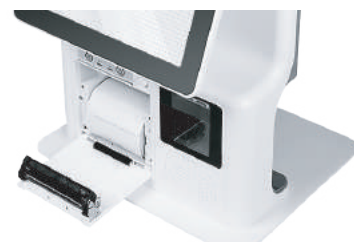

ALE-408W

Mini Kiosco de autoservicio

CBX lanza "ALE-408W" el nuevo mini kiosco diseño optimizado, suave, elegante, adecuado para negocios minoristas, adecuado para tiendas pequeñas debido a su diseño integrado lo que lo convierte probablemente en el equipo de autoservicio más flexible y liviano.

Más eficiente e interactiva • Hecho para el retail

Pantalla multitáctil de alto rendimiento, experiencia táctil más suave

Pantalla

1920*1080 pantalla touch de 15.6" pulgadas soporte multitáctil.

Impresión

Impresora de tickets integrado, fácil sustitución del papel de la impresora.

Interface

Posee múltiples puertos de conexión para adaptarse a una variedad de dispositivos.

BODEGA

BANCOS

ENTRETENIMIENTO

RESTAURANTE