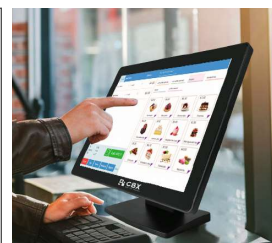

Opciones de visualización del equipo

GARANTÍA

PANTALLA
TÁCTIL

CABLE DE
PODER

HDMI
(x1)

RJ-11
(x1)

USB
(x1)

Distribuidor Autorizado:

www.cbxpos.com